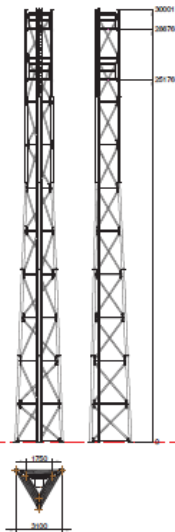

Gamme de Pylône CELLE
18 à 48 m - Z2 - 9m2

Pylône 30m

ECHELLE 0,010