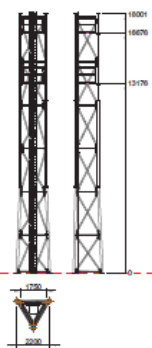

Gamme de Pylône CELLE
18 à 48 m - Z2 - 9m2

Pylône 18m

ECHELLE 0,010