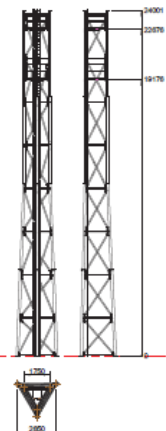

Gamme de Pylône CELLE
18 à 48 m - Z2 - 9m2

Pylône 24m

ECHELLE 0,010