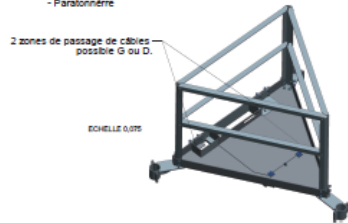

Gamme de Pylône CELLE
18 à 48 m - Z2 - 9m2