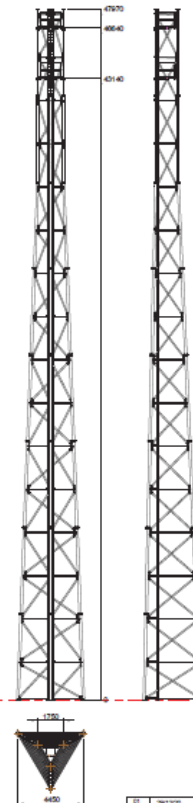

Gamme de Pylône CELLE
18 à 48 m - Z2 - 9m2

Pylône 48m

ECHELLE 0,010